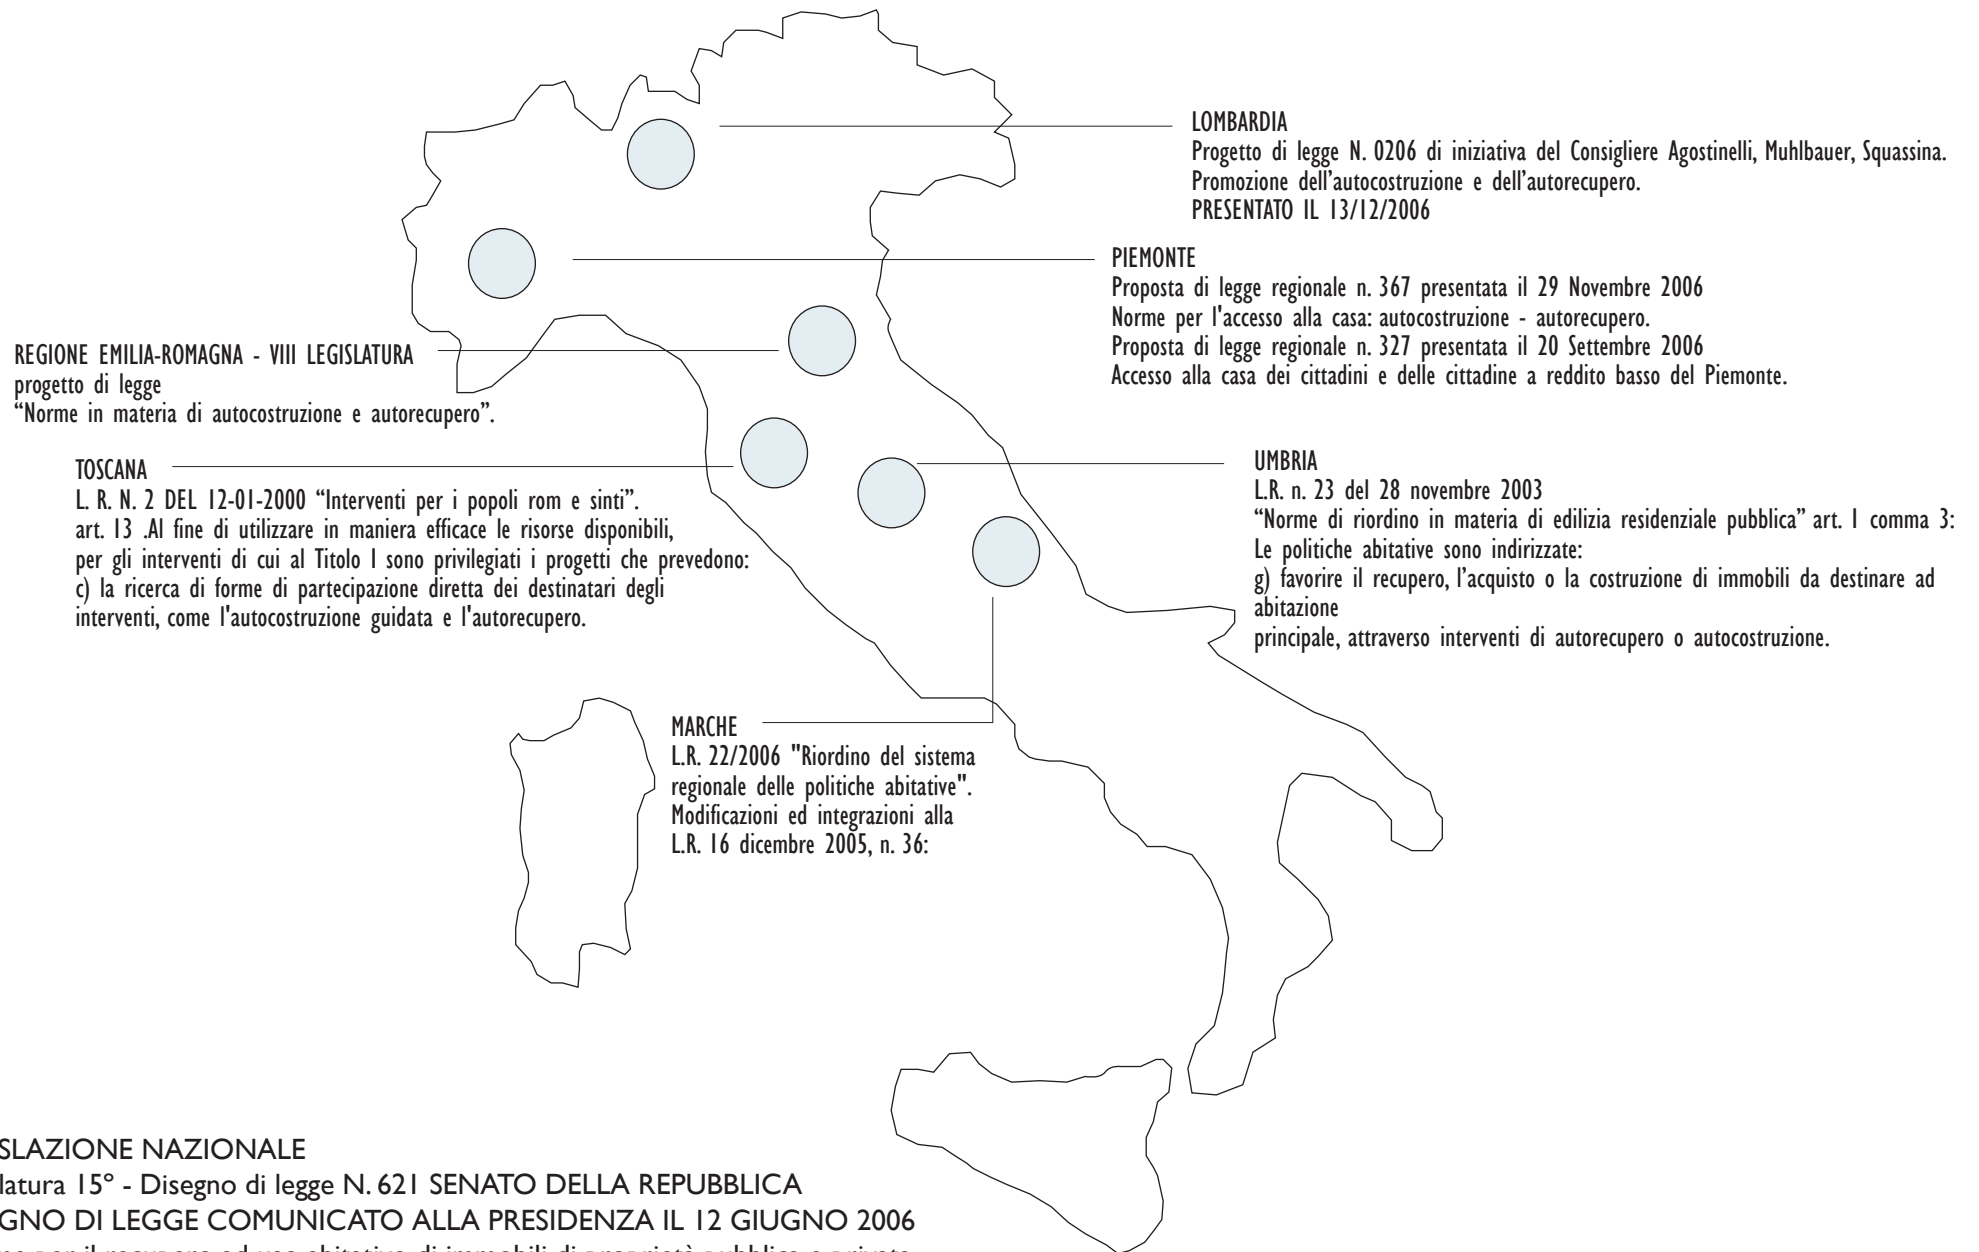

## RIFERIMENTI NORMATIVI IN ITALIA IN MATERIA DI AUTOCOSTRUZIONE E AUTORECUPERO

### LEGISLAZIONE NAZIONALE

Legislatura 15° - Disegno di legge N. 621 SENATO DELLA REPUBBLICA  
DISEGNO DI LEGGE COMUNICATO ALLA PRESIDENZA IL 12 GIUGNO 2006  
Norme per il recupero ad uso abitativo di immobili di proprietà pubblica e privata attraverso cooperative di autorecupero.